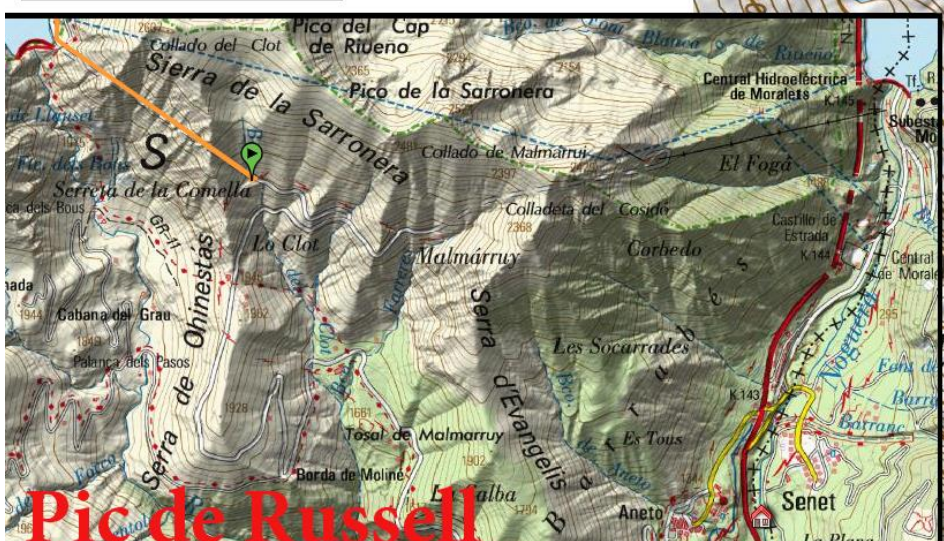

Clinòmetre:
Distància en 50m desnivell. 45° 25° 15°

50° 30° 20° 10°

Escala: 500m 1km

 Club Excursionista de Gràcia

+ -

Satellite Map More maps

NATURAL PARQUE POSETS - MALADETA

Pic de Russel
(aprox. ref.)

1 km

Leaflet | Mapa raster (IGN)